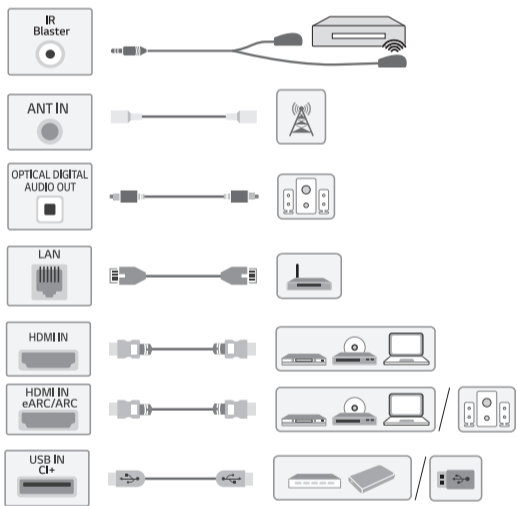

3

4

5

42/48/55/65/77/83"

42/48"

	A	B	C	D	E	F	F-G
	(mm)						(kg)
OLED42C4*	932	577	170	540	41.1	10.1	9.8
OLED48C4*	1071	675	230	618	46.9	16.8	14.9
OLED55C4*	1222	757	230	703	45.1	16.0	14.1
OLED65C4*	1441	880	230	826	45.1	18.5	16.6
OLED77C4*	1711	1035	267	982	47.1	27.1	23.5
OLED83C4*	1851	1092	279	1062	55.3	41.6	32.3