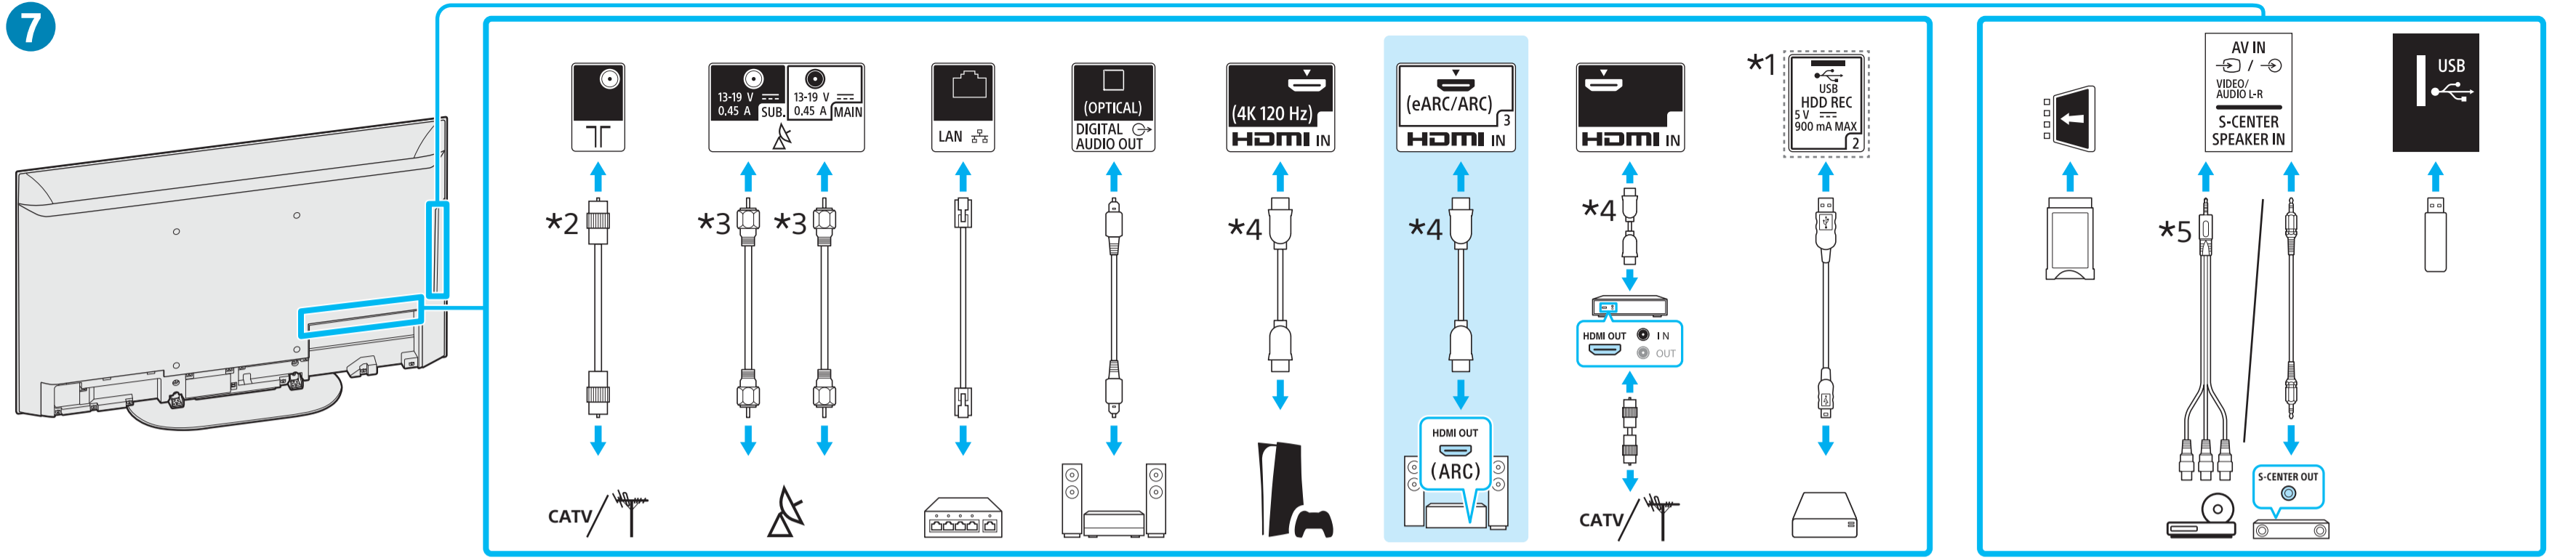

7

*2 <14 (mm) [Cable icon]
*3 <7 (mm) / <1.5/1,5 (mm) [Cable icon]
*4 <21 (mm) / <12 (mm) [Cable icon]
*5 3.5/3,5 (mm) [Cable icon]

1: L / G / Левый / Лівий
2: Video / Vidéo / Відео / Відео / Видео / Відео / Відео / Відео / الفيديو
3: GND / Terre
4: R / D / P / Правый / Правий

(mm) / (MM) / (مم)

8