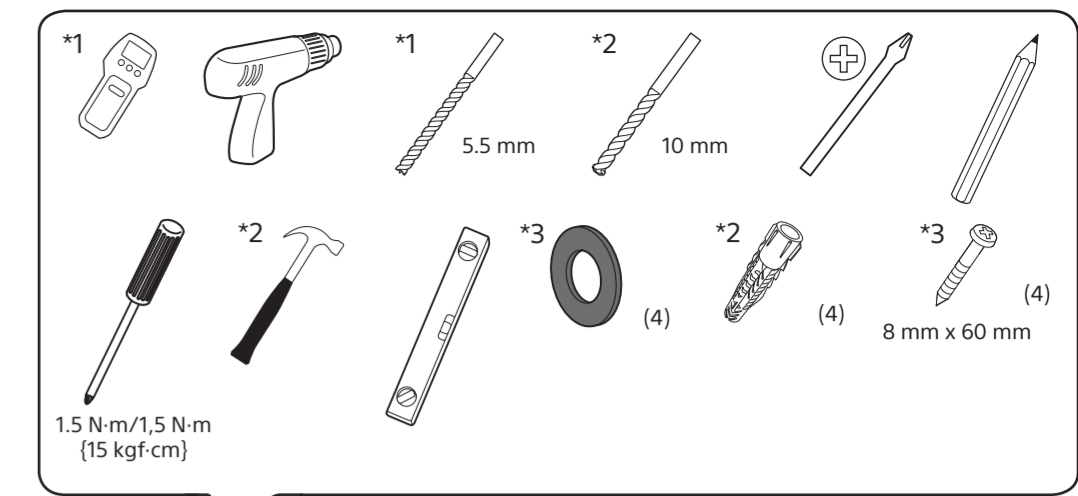

# Wall-Mount Bracket Installation Guide

SU-WL850

Кронштейн для настенной установки / Кронштейн для настінного кріплення

JP 設置ガイド	SE Installationsguide	TR Kurulum Kılavuzu	UA Посібник зі встановлення
GB Installation Guide	PL Podręcznik instalacji	HU Felszerelési útmutató	VN Hướng dẫn cài đặt
FR Guide d'installation	PT Guia de Instalação	CZ Instalační příručka	CT 安裝指南
ES Guía de instalación	DK Installationsvejledning	SK Návod na inštaláciu	CS 安裝指南
DE Installationsanleitung	FI Asennusopas	RO Ghid de instalare	TH คำแนะนำการติดตั้ง
NL Installatiehandleiding	NO Installasjonsveiledning	BG Ръководство за инсталация	ID Panduan Pemasangan
IT Guida all'installazione	GR Οδηγός εγκατάστασης	RU Руководство по установке	AR دليل التثبيت
			PR راهنمای نصب