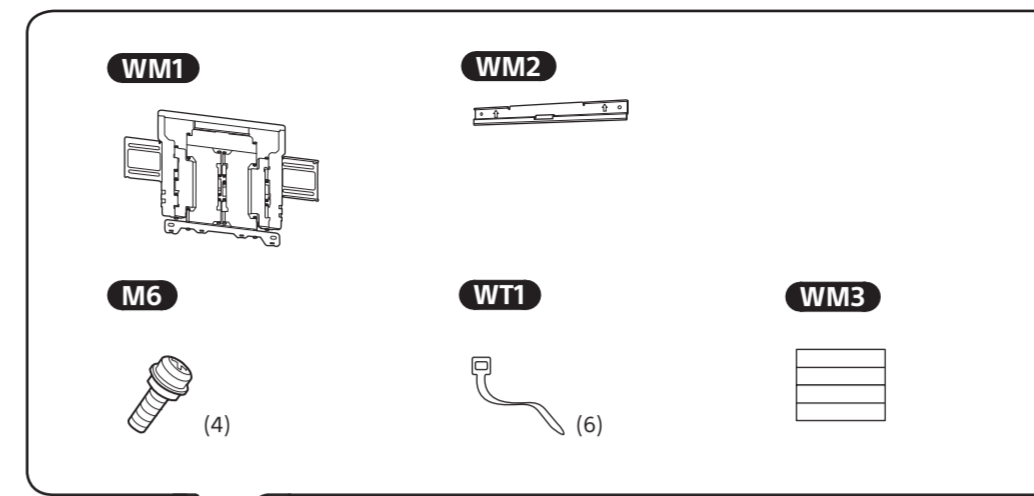

# Wall-Mount Bracket Installation Guide

SU-WL850

Кронштейн для настенной установки / Кронштейн для настінного кріплення

JP 設置ガイド	SE Installationsguide	TR Kurulum Kılavuzu	UA Посібник зі встановлення
GB Installation Guide	PL Podręcznik instalacji	HU Felszerelési útmutató	VN Hướng dẫn cài đặt
FR Guide d'installation	PT Guia de Instalação	CZ Instalační příručka	CT 安裝指南
ES Guía de instalación	DK Installationsvejledning	SK Návod na inštaláciu	CS 安裝指南
DE Installationsanleitung	FI Asennusopas	RO Ghid de instalare	TH คำแนะนำการติดตั้ง
NL Installatiehandleiding	NO Installasjonsveiledning	BG Ръководство за инсталация	ID Panduan Pemasangan
IT Guida all'installazione	GR Οδηγός εγκατάστασης	RU Руководство по установке	AR دليل التثبيت
			PR راهنمای نصب