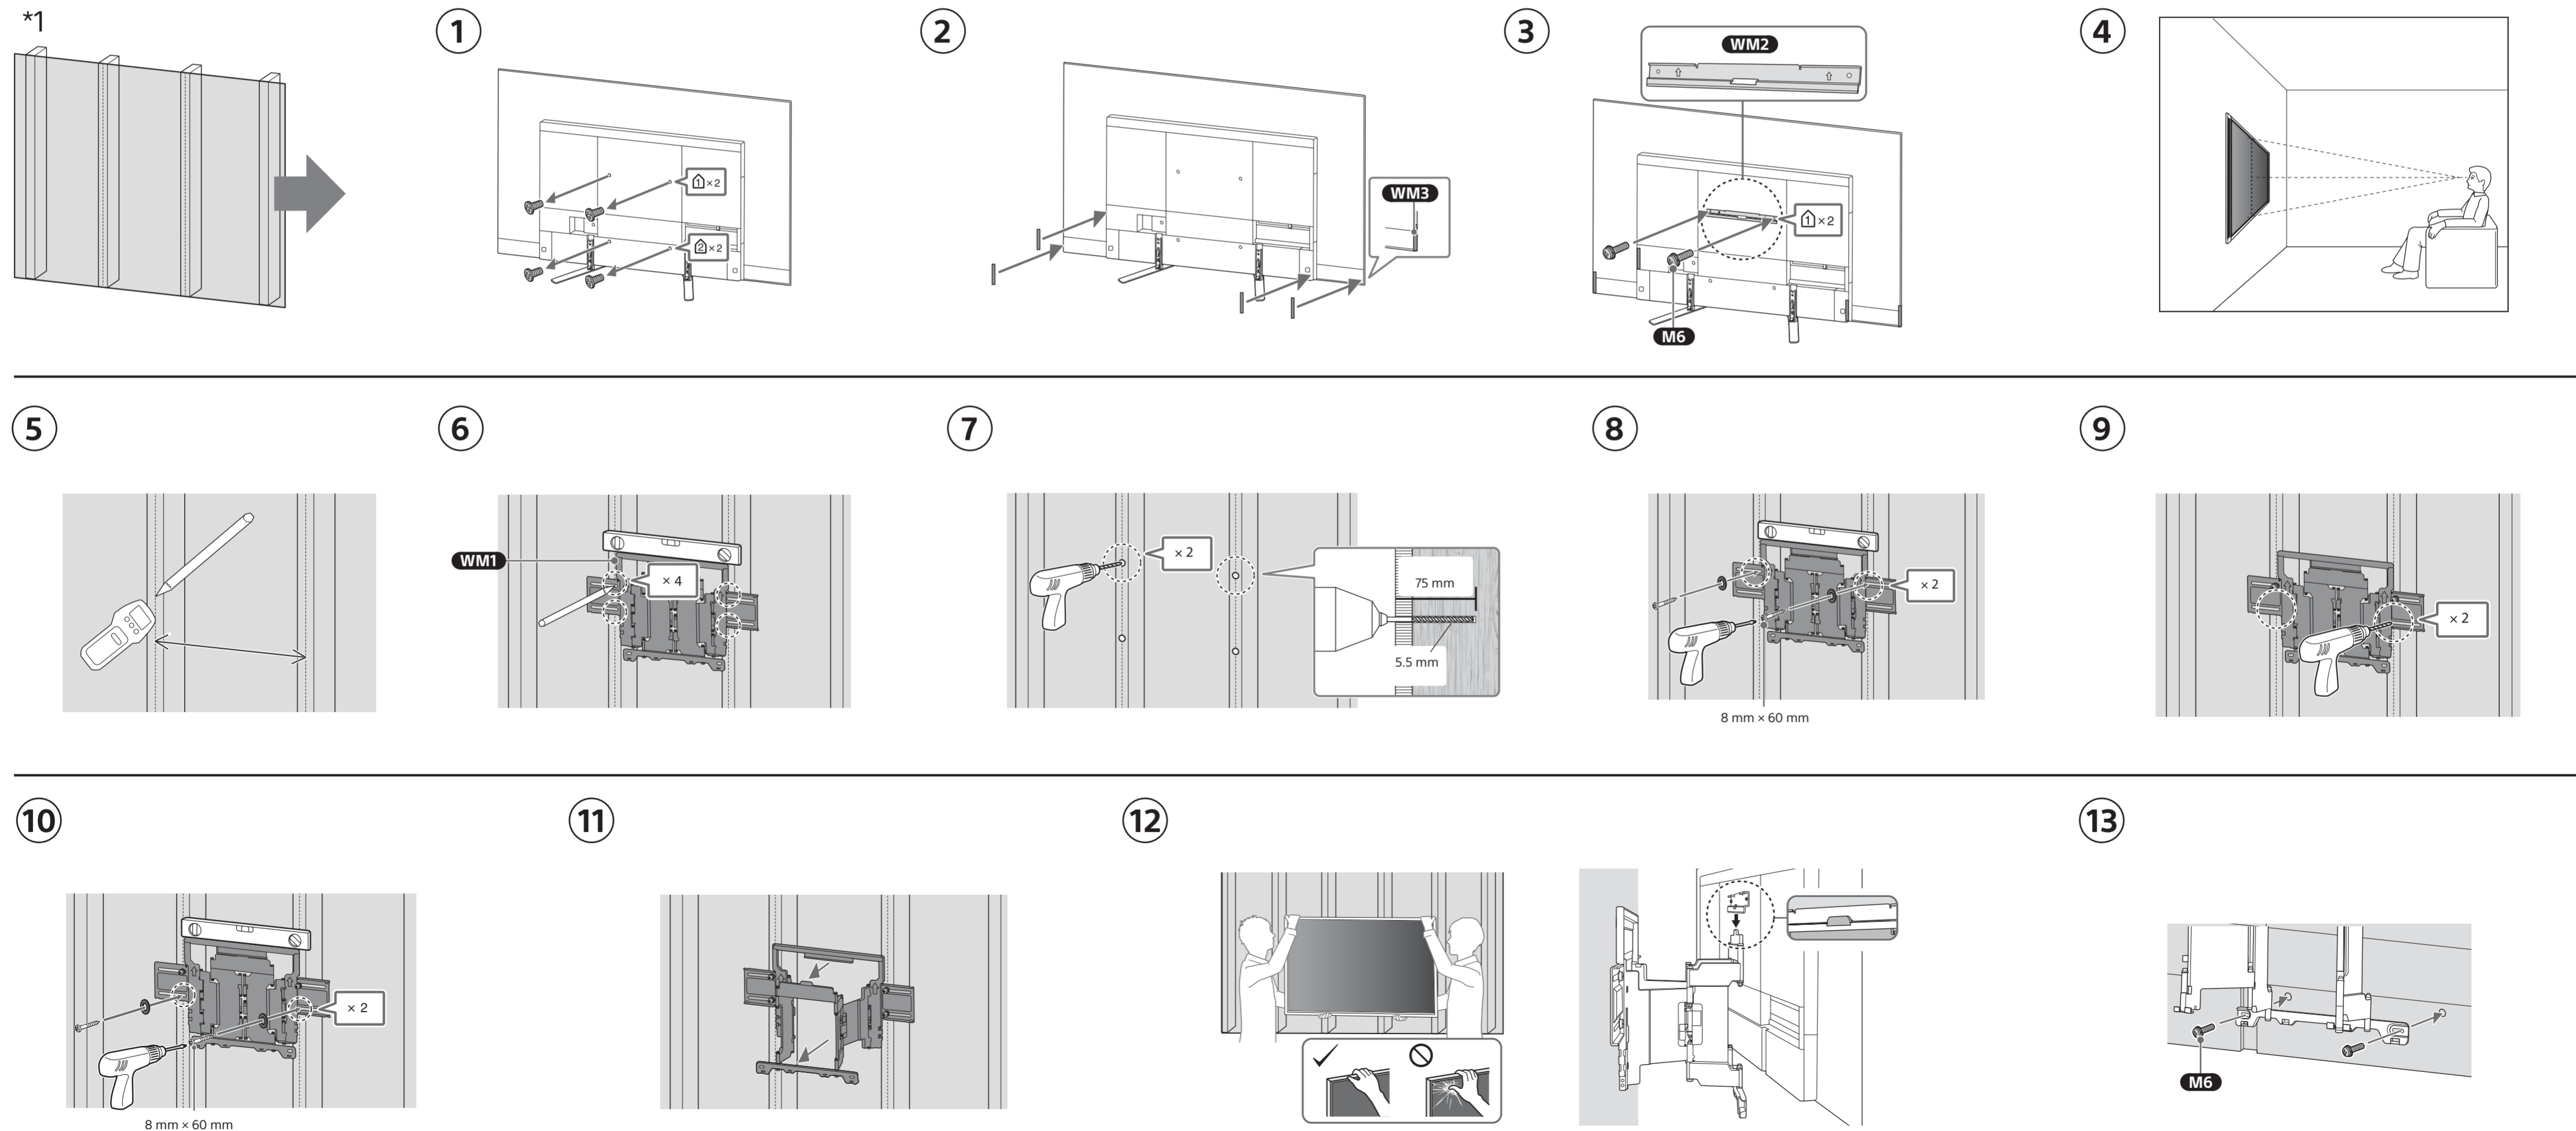

# Wall-Mount Bracket Installation Guide

SU-WL850

Кронштейн для настенной установки / Кронштейн для настінного кріплення

JP 設置ガイド	SE Installationsguide	TR Kurulum Kılavuzu	UA Посібник зі встановлення
GB Installation Guide	PL Podręcznik instalacji	HU Felszerelési útmutató	VN Hướng dẫn cài đặt
FR Guide d'installation	PT Guia de Instalação	CZ Instalační příručka	CT 安裝指南
ES Guía de instalación	DK Installationsvejledning	SK Návod na inštaláciu	CS 安裝指南
DE Installationsanleitung	FI Asennusopas	RO Ghid de instalare	TH คำแนะนำการติดตั้ง
NL Installatiehandleiding	NO Installasjonsveiledning	BG Ръководство за инсталация	ID Panduan Pemasangan
IT Guida all'installazione	GR Οδηγός εγκατάστασης	RU Руководство по установке	AR دليل التثبيت
			PR راهنمای نصب