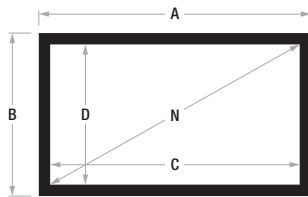

FramePro FB Front Buttons

Aspect Ratio	Viewing Width	Viewing Height	Diagonal Inches	Overall Width	Overall Height	Packaging Dimensions	Net Weight	Gross Weight
	C	D	N	A	B	mm	kg	kg
1.33 (4:3)	1840	1383	91	2000	1543	2200x150x180	13	16
	2340	1759	115	2500	1919	2700x150x180	17	20
	2840	2135	140	3000	2295	3200x150x180	22	25
	3340	2511	165	3500	2671	2871x150x180	27	30
	3840	2887	189	4000	3047	3247x150x180	32	35
	4840	3639	238	5000	3799	2700x150x180	43	50
5840	4391	288	6000	4551	3200x150x180	53	60	
1.78 (16:9)	1840	1034	83	2000	1194	2200x150x180	12	15
	2340	1315	106	2500	1475	2700x150x180	16	19
	2840	1596	128	3000	1756	3200x150x180	21	24
	3340	1876	151	3500	2036	2236x150x180	26	29
	3840	2157	173	4000	2317	2517x150x180	31	34
	4840	2719	219	5000	2879	3079x150x180	41	48
5840	3281	264	6000	3441	3200x150x180	51	58	
1.60 (16:10)	1840	1150	85	2000	1310	2200x150x180	13	16
	2340	1463	109	2500	1623	2700x150x180	17	20
	2840	1775	132	3000	1935	3200x150x180	22	25
	3340	2088	155	3500	2248	2448x150x180	27	30
	3840	2400	178	4000	2560	2760x150x180	32	35
	4840	3025	225	5000	3185	3385x150x180	43	50
5840	3650	271	6000	3810	4010x150x180	53	60	
2.35 (21:9)	1840	783	79	2000	943	2200x150x180	12	15
	2340	996	100	2500	1156	2700x150x180	16	19
	2840	1209	122	3000	1369	3200x150x180	21	24
	3340	1421	143	3500	1581	1950x150x180	26	29
	3840	1634	164	4000	1794	2200x150x180	31	34
	4840	2060	207	5000	2220	2700x150x180	41	48
5840	2485	250	6000	2645	3200x150x180	51	58	

FramePro RB Rear Buttons

Aspect Ratio	Viewing Width	Viewing Height	Diagonal Inches	Overall Width	Overall Height	Packaging Dimensions	Net Weight	Gross Weight
	C	D	N	A	B	mm	kg	kg
4:3	1840	1383	91	2000	1543	2200x150x180	13	16
	2340	1759	115	2500	1919	2700x150x180	17	20
	2840	2135	140	3000	2295	3200x150x180	22	25
	3340	2511	165	3500	2671	2871x150x180	27	30
	3840	2887	189	4000	3047	3247x150x180	32	35
	4840	3639	238	5000	3799	2700x150x180	43	50
5840	4391	288	6000	4551	3200x150x180	53	60	
16:9	1840	1034	83	2000	1194	2200x150x180	12	15
	2340	1315	106	2500	1475	2700x150x180	16	19
	2840	1596	128	3000	1756	3200x150x180	21	24
	3340	1876	151	3500	2036	2236x150x180	26	29
	3840	2157	173	4000	2317	2517x150x180	31	34
	4840	2719	219	5000	2879	3079x150x180	41	48
5840	3281	264	6000	3441	3200x150x180	51	58	
16:10	1840	1150	85	2000	1310	2200x150x180	13	16
	2340	1463	109	2500	1623	2700x150x180	17	20
	2840	1775	132	3000	1935	3200x150x180	22	25
	3340	2088	155	3500	2248	2448x150x180	27	30
	3840	2400	178	4000	2560	2760x150x180	32	35
	4840	3025	225	5000	3185	3385x150x180	43	50
5840	3650	271	6000	3810	4010x150x180	53	60	
21:9	1840	783	79	2000	943	2200x150x180	12	15
	2340	996	100	2500	1156	2700x150x180	16	19
	2840	1209	122	3000	1369	3200x150x180	21	24
	3340	1421	143	3500	1581	1950x150x180	26	29
	3840	1634	164	4000	1794	2200x150x180	31	34
	4840	2060	207	5000	2220	2700x150x180	41	48
5840	2485	250	6000	2645	3200x150x180	51	58	

Surface Fireproof Certifications