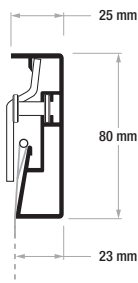

Aspect Ratio	Viewing Width	Viewing Height	Diagonal Inches	Overall Width	Overall Height	Packaging Dimensions	Net Weight	Gross Weight
	C	D	N	A	B	mm	kg	kg
4:3	1840	1383	91	2000	1543	2200x150x180	13	16
	2340	1759	115	2500	1919	2700x150x180	17	20
	2840	2135	140	3000	2295	3200x150x180	22	25
	3340	2511	165	3500	2671	2871x150x180	27	30
	3840	2887	189	4000	3047	3247x150x180	32	35
	4840	3639	238	5000	3799	2700x150x180	43	50
16:9	1840	1034	83	2000	1194	2200x150x180	12	15
	2340	1315	106	2500	1475	2700x150x180	16	19
	2840	1596	128	3000	1756	3200x150x180	21	24
	3340	1876	151	3500	2036	2236x150x180	26	29
	3840	2157	173	4000	2317	2517x150x180	31	34
	4840	2719	219	5000	2879	3079x150x180	41	48
16:10	1840	1150	85	2000	1310	2200x150x180	13	16
	2340	1463	109	2500	1623	2700x150x180	17	20
	2840	1775	132	3000	1935	3200x150x180	22	25
	3340	2088	155	3500	2248	2448x150x180	27	30
	3840	2400	178	4000	2560	2760x150x180	32	35
	4840	3025	225	5000	3185	3385x150x180	43	50
21:9	1840	783	79	2000	943	2200x150x180	12	15
	2340	996	100	2500	1156	2700x150x180	16	19
	2840	1209	122	3000	1369	3200x150x180	21	24
	3340	1421	143	3500	1581	1950x150x180	26	29
	3840	1634	164	4000	1794	2200x150x180	31	34
	4840	2060	207	5000	2220	2700x150x180	41	48
21:9	5840	2485	250	6000	2645	3200x150x180	51	58

Surface Fireproof Certifications