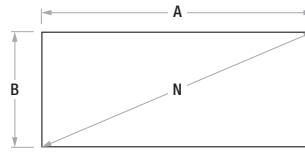

Aspect Ratio	Viewing Width	Viewing Height	Diagonal Inches	Overall Width	Overall Height
	A	B	N	A	B
1,78 (16:9)	7000	3933	316	7000	3933
	8000	4494	361	8000	4494
	9000	5056	406	9000	5056
	10000	5618	452	10000	5618
	11000	6180	497	11000	6180
	12000	6742	542	12000	6742
	13000	7303	587	13000	7303
	14000	7865	632	14000	7865
	15000	8427	677	15000	8427
	16000	8989	723	16000	8989
17000	9551	768	17000	9551	
1,89	7000	3704	312	7000	3704
	8000	4233	356	8000	4233
	9000	4762	401	9000	4762
	10000	5291	445	10000	5291
	11000	5820	490	11000	5820
	12000	6349	534	12000	6349
	13000	6878	579	13000	6878
	14000	7407	624	14000	7407
	15000	7937	668	15000	7937
	16000	8466	713	16000	8466
17000	8995	757	17000	8995	
18000	9524	802	18000	9524	
2,35 (21:9)	7000	2979	300	7000	2979
	8000	3404	342	8000	3404
	9000	3830	385	9000	3830
	10000	4255	428	10000	4255
	11000	4681	471	11000	4681
	12000	5106	513	12000	5106
	13000	5532	556	13000	5532
	14000	5957	599	14000	5957
	15000	6383	642	15000	6383
	16000	6809	685	16000	6809
	17000	7234	727	17000	7234
	18000	7660	770	18000	7660
	19000	8085	813	19000	8085
20000	8511	856	20000	8511	
21000	8936	899	21000	8936	
22000	9362	941	22000	9362	
23000	9787	984	23000	9787	
2,37	7000	2954	299	7000	2954
	8000	3376	342	8000	3376
	9000	3797	385	9000	3797
	10000	4219	427	10000	4219
	11000	4641	470	11000	4641
	12000	5063	513	12000	5063
	13000	5485	556	13000	5485
	14000	5907	598	14000	5907
	15000	6329	641	15000	6329
	16000	6751	684	16000	6751
	17000	7173	726	17000	7173
	18000	7595	769	18000	7595
	19000	8017	812	19000	8017
20000	8439	855	20000	8439	
21000	8861	897	21000	8861	
22000	9283	940	22000	9283	
23000	9705	983	23000	9705	
2,40	7000	2917	299	7000	2917
	8000	3333	341	8000	3333
	9000	3750	384	9000	3750
	10000	4167	427	10000	4167
	11000	4583	469	11000	4583
	12000	5000	512	12000	5000
	13000	5417	554	13000	5417
	14000	5833	597	14000	5833
	15000	6250	640	15000	6250
	16000	6667	682	16000	6667
	17000	7083	725	17000	7083
	18000	7500	768	18000	7500
	19000	7917	810	19000	7917
	20000	8333	853	20000	8333
	21000	8750	896	21000	8750
	22000	9167	938	22000	9167
	23000	9583	981	23000	9583
24000	10000	1024	24000	10000	

Packaging Dimensions, Net and Gross Weights are available upon request.

Surface Fireproof Certifications