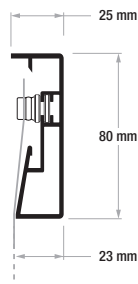

FramePro FB Front Buttons

Aspect Ratio	Viewing Width	Viewing Height	Diagonal Inches	Overall Width	Overall Height	Packaging Dimensions	Net Weight	Gross Weight
	C	D	N	A	B	mm	kg	kg
1.33 (4:3)	1840	1383	91	2000	1543	2200x150x180	13	16
	2340	1759	115	2500	1919	2700x150x180	17	20
	2840	2135	140	3000	2295	3200x150x180	22	25
	3340	2511	165	3500	2671	2871x150x180	27	30
	3840	2887	189	4000	3047	3247x150x180	32	35
	4840	3639	238	5000	3799	2700x150x180	43	50
5840	4391	288	6000	4551	3200x150x180	53	60	
1.78 (16:9)	1840	1034	83	2000	1194	2200x150x180	12	15
	2340	1315	106	2500	1475	2700x150x180	16	19
	2840	1596	128	3000	1756	3200x150x180	21	24
	3340	1876	151	3500	2036	2236x150x180	26	29
	3840	2157	173	4000	2317	2517x150x180	31	34
	4840	2719	219	5000	2879	3079x150x180	41	48
5840	3281	264	6000	3441	3200x150x180	51	58	
1.60 (16:10)	1840	1150	85	2000	1310	2200x150x180	13	16
	2340	1463	109	2500	1623	2700x150x180	17	20
	2840	1775	132	3000	1935	3200x150x180	22	25
	3340	2088	155	3500	2248	2448x150x180	27	30
	3840	2400	178	4000	2560	2760x150x180	32	35
	4840	3025	225	5000	3185	3385x150x180	43	50
5840	3650	271	6000	3810	4010x150x180	53	60	
2.35 (21:9)	1840	783	79	2000	943	2200x150x180	12	15
	2340	996	100	2500	1156	2700x150x180	16	19
	2840	1209	122	3000	1369	3200x150x180	21	24
	3340	1421	143	3500	1581	1950x150x180	26	29
	3840	1634	164	4000	1794	2200x150x180	31	34
	4840	2060	207	5000	2220	2700x150x180	41	48
5840	2485	250	6000	2645	3200x150x180	51	58	

FramePro RB Rear Buttons

Aspect Ratio	Viewing Width	Viewing Height	Diagonal Inches	Overall Width	Overall Height	Packaging Dimensions	Net Weight	Gross Weight
	C	D	N	A	B	mm	kg	kg
4:3	1840	1383	91	2000	1543	2200x150x180	13	16
	2340	1759	115	2500	1919	2700x150x180	17	20
	2840	2135	140	3000	2295	3200x150x180	22	25
	3340	2511	165	3500	2671	2871x150x180	27	30
	3840	2887	189	4000	3047	3247x150x180	32	35
	4840	3639	238	5000	3799	2700x150x180	43	50
5840	4391	288	6000	4551	3200x150x180	53	60	
16:9	1840	1034	83	2000	1194	2200x150x180	12	15
	2340	1315	106	2500	1475	2700x150x180	16	19
	2840	1596	128	3000	1756	3200x150x180	21	24
	3340	1876	151	3500	2036	2236x150x180	26	29
	3840	2157	173	4000	2317	2517x150x180	31	34
	4840	2719	219	5000	2879	3079x150x180	41	48
5840	3281	264	6000	3441	3200x150x180	51	58	
16:10	1840	1150	85	2000	1310	2200x150x180	13	16
	2340	1463	109	2500	1623	2700x150x180	17	20
	2840	1775	132	3000	1935	3200x150x180	22	25
	3340	2088	155	3500	2248	2448x150x180	27	30
	3840	2400	178	4000	2560	2760x150x180	32	35
	4840	3025	225	5000	3185	3385x150x180	43	50
5840	3650	271	6000	3810	4010x150x180	53	60	
21:9	1840	783	79	2000	943	2200x150x180	12	15
	2340	996	100	2500	1156	2700x150x180	16	19
	2840	1209	122	3000	1369	3200x150x180	21	24
	3340	1421	143	3500	1581	1950x150x180	26	29
	3840	1634	164	4000	1794	2200x150x180	31	34
	4840	2060	207	5000	2220	2700x150x180	41	48
5840	2485	250	6000	2645	3200x150x180	51	58	

Surface Fireproof Certifications