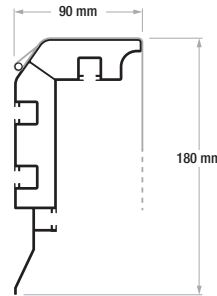

Aspect Ratio	Viewing Width	Viewing Height	Diagonal Inches	Overall Width	Overall Height
	A	B	N	A	B
1,78 (16:9)	7000	3933	316	7000	3933
	8000	4494	361	8000	4494
	9000	5056	406	9000	5056
	10000	5618	452	10000	5618
	11000	6180	497	11000	6180
	12000	6742	542	12000	6742
	13000	7303	587	13000	7303
	14000	7865	632	14000	7865
	15000	8427	677	15000	8427
	16000	8989	723	16000	8989
17000	9551	768	17000	9551	
1,89	7000	3704	312	7000	3704
	8000	4233	356	8000	4233
	9000	4762	401	9000	4762
	10000	5291	445	10000	5291
	11000	5820	490	11000	5820
	12000	6349	534	12000	6349
	13000	6878	579	13000	6878
	14000	7407	624	14000	7407
	15000	7937	668	15000	7937
	16000	8466	713	16000	8466
17000	8995	757	17000	8995	
18000	9524	802	18000	9524	
2,35 (21:9)	7000	2979	300	7000	2979
	8000	3404	342	8000	3404
	9000	3830	385	9000	3830
	10000	4255	428	10000	4255
	11000	4681	471	11000	4681
	12000	5106	513	12000	5106
	13000	5532	556	13000	5532
	14000	5957	599	14000	5957
	15000	6383	642	15000	6383
	16000	6809	685	16000	6809
	17000	7234	727	17000	7234
	18000	7660	770	18000	7660
	19000	8085	813	19000	8085
20000	8511	856	20000	8511	
21000	8936	899	21000	8936	
22000	9362	941	22000	9362	
23000	9787	984	23000	9787	
2,37	7000	2954	299	7000	2954
	8000	3376	342	8000	3376
	9000	3797	385	9000	3797
	10000	4219	427	10000	4219
	11000	4641	470	11000	4641
	12000	5063	513	12000	5063
	13000	5485	556	13000	5485
	14000	5907	598	14000	5907
	15000	6329	641	15000	6329
	16000	6751	684	16000	6751
	17000	7173	726	17000	7173
	18000	7595	769	18000	7595
	19000	8017	812	19000	8017
20000	8439	855	20000	8439	
21000	8861	897	21000	8861	
22000	9283	940	22000	9283	
23000	9705	983	23000	9705	
2,40	7000	2917	299	7000	2917
	8000	3333	341	8000	3333
	9000	3750	384	9000	3750
	10000	4167	427	10000	4167
	11000	4583	469	11000	4583
	12000	5000	512	12000	5000
	13000	5417	554	13000	5417
	14000	5833	597	14000	5833
	15000	6250	640	15000	6250
	16000	6667	682	16000	6667
	17000	7083	725	17000	7083
	18000	7500	768	18000	7500
	19000	7917	810	19000	7917
	20000	8333	853	20000	8333
	21000	8750	896	21000	8750
	22000	9167	938	22000	9167
	23000	9583	981	23000	9583
24000	10000	1024	24000	10000	

Packaging Dimensions, Net and Gross Weights are available upon request.

Surface Fireproof Certifications