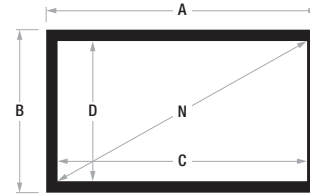

FramePro FB Front Buttons

Aspect Ratio	Viewing Width	Viewing Height	Diagonal Inches	Overall Width	Overall Height	Packaging Dimensions	Net Weight	Gross Weight
	C	D	N	A	B	mm	kg	kg
1.33 (4:3)	1840	1383	91	2000	1543	2200x150x180	13	16
	2340	1759	115	2500	1919	2700x150x180	17	20
	2840	2135	140	3000	2295	3200x150x180	22	25
	3340	2511	165	3500	2671	2871x150x180	27	30
	3840	2887	189	4000	3047	3247x150x180	32	35
	4840	3639	238	5000	3799	2700x150x180	43	50
5840	4391	288	6000	4551	3200x150x180	53	60	
1.78 (16:9)	1840	1034	83	2000	1194	2200x150x180	12	15
	2340	1315	106	2500	1475	2700x150x180	16	19
	2840	1596	128	3000	1756	3200x150x180	21	24
	3340	1876	151	3500	2036	2236x150x180	26	29
	3840	2157	173	4000	2317	2517x150x180	31	34
	4840	2719	219	5000	2879	3079x150x180	41	48
5840	3281	264	6000	3441	3200x150x180	51	58	
1.60 (16:10)	1840	1150	85	2000	1310	2200x150x180	13	16
	2340	1463	109	2500	1623	2700x150x180	17	20
	2840	1775	132	3000	1935	3200x150x180	22	25
	3340	2088	155	3500	2248	2448x150x180	27	30
	3840	2400	178	4000	2560	2760x150x180	32	35
	4840	3025	225	5000	3185	3385x150x180	43	50
5840	3650	271	6000	3810	4010x150x180	53	60	
2.35 (21:9)	1840	783	79	2000	943	2200x150x180	12	15
	2340	996	100	2500	1156	2700x150x180	16	19
	2840	1209	122	3000	1369	3200x150x180	21	24
	3340	1421	143	3500	1581	1950x150x180	26	29
	3840	1634	164	4000	1794	2200x150x180	31	34
	4840	2060	207	5000	2220	2700x150x180	41	48
5840	2485	250	6000	2645	3200x150x180	51	58	

FramePro RB Rear Buttons

Aspect Ratio	Viewing Width	Viewing Height	Diagonal Inches	Overall Width	Overall Height	Packaging Dimensions	Net Weight	Gross Weight
	C	D	N	A	B	mm	kg	kg
4:3	1840	1383	91	2000	1543	2200x150x180	13	16
	2340	1759	115	2500	1919	2700x150x180	17	20
	2840	2135	140	3000	2295	3200x150x180	22	25
	3340	2511	165	3500	2671	2871x150x180	27	30
	3840	2887	189	4000	3047	3247x150x180	32	35
	4840	3639	238	5000	3799	2700x150x180	43	50
5840	4391	288	6000	4551	3200x150x180	53	60	
16:9	1840	1034	83	2000	1194	2200x150x180	12	15
	2340	1315	106	2500	1475	2700x150x180	16	19
	2840	1596	128	3000	1756	3200x150x180	21	24
	3340	1876	151	3500	2036	2236x150x180	26	29
	3840	2157	173	4000	2317	2517x150x180	31	34
	4840	2719	219	5000	2879	3079x150x180	41	48
5840	3281	264	6000	3441	3200x150x180	51	58	
16:10	1840	1150	85	2000	1310	2200x150x180	13	16
	2340	1463	109	2500	1623	2700x150x180	17	20
	2840	1775	132	3000	1935	3200x150x180	22	25
	3340	2088	155	3500	2248	2448x150x180	27	30
	3840	2400	178	4000	2560	2760x150x180	32	35
	4840	3025	225	5000	3185	3385x150x180	43	50
5840	3650	271	6000	3810	4010x150x180	53	60	
21:9	1840	783	79	2000	943	2200x150x180	12	15
	2340	996	100	2500	1156	2700x150x180	16	19
	2840	1209	122	3000	1369	3200x150x180	21	24
	3340	1421	143	3500	1581	1950x150x180	26	29
	3840	1634	164	4000	1794	2200x150x180	31	34
	4840	2060	207	5000	2220	2700x150x180	41	48
5840	2485	250	6000	2645	3200x150x180	51	58	

Surface Fireproof Certifications