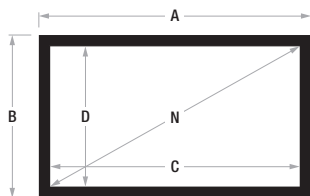

Aspect Ratio	Viewing Width	Viewing Height	Diagonal Inches	Overall Width	Overall Height	Packaging Dimensions	Net Weight	Gross Weight
	C	D	N	A	B	mm	kg	kg
4:3	1840	1383	91	2000	1543	2200x150x180	13	16
	2340	1759	115	2500	1919	2700x150x180	17	20
	2840	2135	140	3000	2295	3200x150x180	22	25
	3340	2511	165	3500	2671	2871x150x180	27	30
	3840	2887	189	4000	3047	3247x150x180	32	35
	4840	3639	238	5000	3799	2700x150x180	43	50
16:9	1840	1034	83	2000	1194	2200x150x180	12	15
	2340	1315	106	2500	1475	2700x150x180	16	19
	2840	1596	128	3000	1756	3200x150x180	21	24
	3340	1876	151	3500	2036	2236x150x180	26	29
	3840	2157	173	4000	2317	2517x150x180	31	34
	4840	2719	219	5000	2879	3079x150x180	41	48
16:10	1840	1150	85	2000	1310	2200x150x180	13	16
	2340	1463	109	2500	1623	2700x150x180	17	20
	2840	1775	132	3000	1935	3200x150x180	22	25
	3340	2088	155	3500	2248	2448x150x180	27	30
	3840	2400	178	4000	2560	2760x150x180	32	35
	4840	3025	225	5000	3185	3385x150x180	43	50
21:9	1840	783	79	2000	943	2200x150x180	12	15
	2340	996	100	2500	1156	2700x150x180	16	19
	2840	1209	122	3000	1369	3200x150x180	21	24
	3340	1421	143	3500	1581	1950x150x180	26	29
	3840	1634	164	4000	1794	2200x150x180	31	34
	4840	2060	207	5000	2220	2700x150x180	41	48
21:9	5840	2485	250	6000	2645	3200x150x180	51	58

Surface Fireproof Certifications