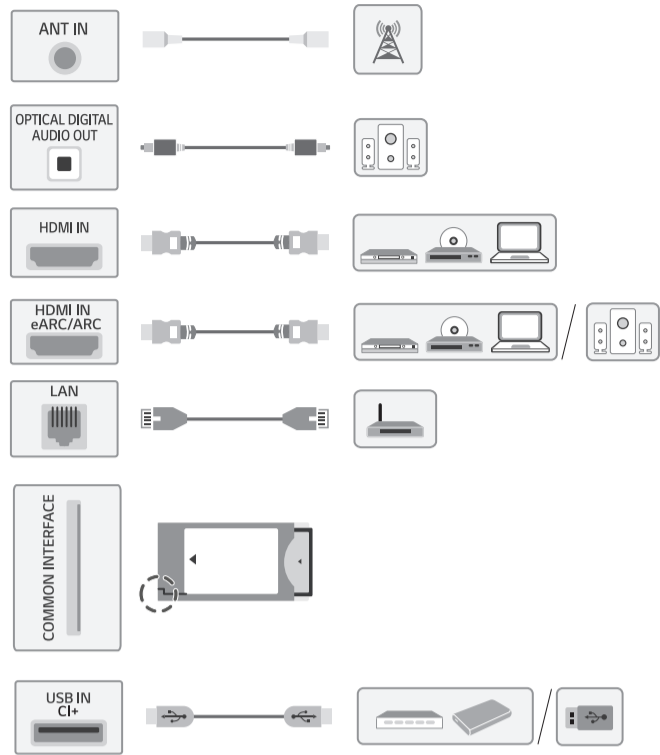

3

4

5

6

7

8

	A	B	C	D	E	F	F-G
	(mm)					(kg)	
OLED55B33LA	1228	744	246	708	46.9	19.9	18.9
OLED55B36LA							
OLED55B39LA							
OLED55B3RLA							
OLED65B33LA	1449	869	246	832	46.9	25.0	24.0
OLED65B36LA							
OLED65B39LA							
OLED65B3RLA							

A	B	C x D (mm)	E
OLW480B	OLED55/65B3*	300 x 200	M6