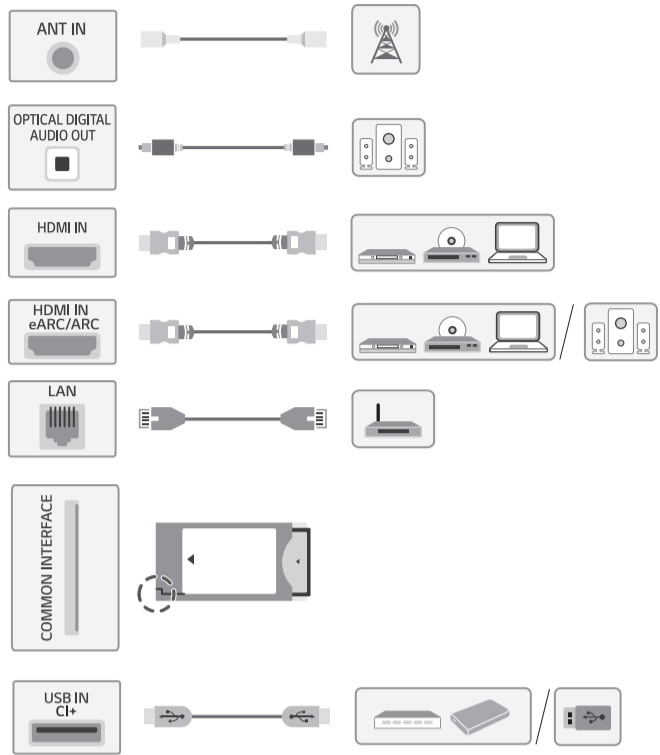

OLED77B3\*

	A	B	C	D	E	F	F-G
	(mm)					(kg)	
OLED77B33LA							
OLED77B36LA	1723	1043	270	992	55.3	30.0	26.7
OLED77B39LA							

A	B	C x D (mm)	E
OLW480B	OLED77B3*	400 x 200	M6