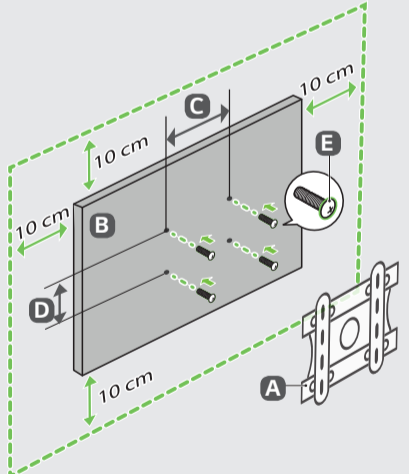

A	B	C x D (mm)	E
OLW480B	OLED55G2*	300 x 200	M6
OLW480B	OLED65G2*	300 x 300	M6

- | | | | | | |
|-------------|---|------------|---|-------------|---|
| English | • Read Safety and Regulatory . | Hrvatski | • Pročitajte Sigurnost i usklađenost s propisima . | Română | • Consultați manualul referitor la siguranță și reglementare . |
| Deutsch | • Lesen Sie die Sicherheitsanweisungen und Richtlinien . | Shqip | • Lexoni paragrafin " Siguria dhe rregullimi ". | Български | • Прочетете Безопасност и регулаторни стандарти . |
| Français | • Lire le document Sécurité et mesures réglementaires . | Bosanski | • Pročitajte dio Sigurnost i propisi . | Eesti | • Lugege ohutus- ja normatiivteavet . |
| Italiano | • Leggere il manuale Sicurezza e normative . | Македонски | • Прочитajte за безбедноста и регулативата . | Lietuvių k. | • Perskaitykite Saugos ir norminius reikalavimus . |
| Español | • Leer Seguridad y normativa . | Svenska | • Läs Säkerhet och föreskrifter . | Latviešu | • Izlasiet sadaļu Drošība un normatīvi . |
| Português | • Ler informações sobre a Segurança e Regulamentos . | Magyar | • Biztonsági szabályzat megtekintése. | Srpski | • Pročitajte odeljak Bezbednost i regulatorna pitanja . |
| Nederlands | • Veiligheidsinformatie en regelgeving lezen. | Polski | • Prosimy o przeczytanie Zasad bezpieczeństwa i uwag dotyczących przepisów . | Norsk | • Les sikkerhet og forskrifter . |
| Ελληνικά | • Διαβάστε τις οδηγίες για την ασφάλεια και τους κανονισμούς . | Česky | • Přečtěte si část Bezpečnost a zákonné předpisy . | Dansk | • Læs sikkerhed og lovmæssige bestemmelser . |
| Slovenščina | • Preberite varnostne in regulativne vidike . | Slovenčina | • Prečítajte si bezpečnostné a regulačné informácie . | Suomi | • Lue Turvallisuus ja säännökset -osio. |