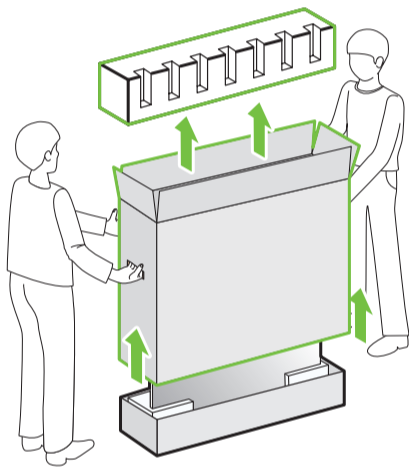

OLED55G2*
OLED65G2*

1

2

3