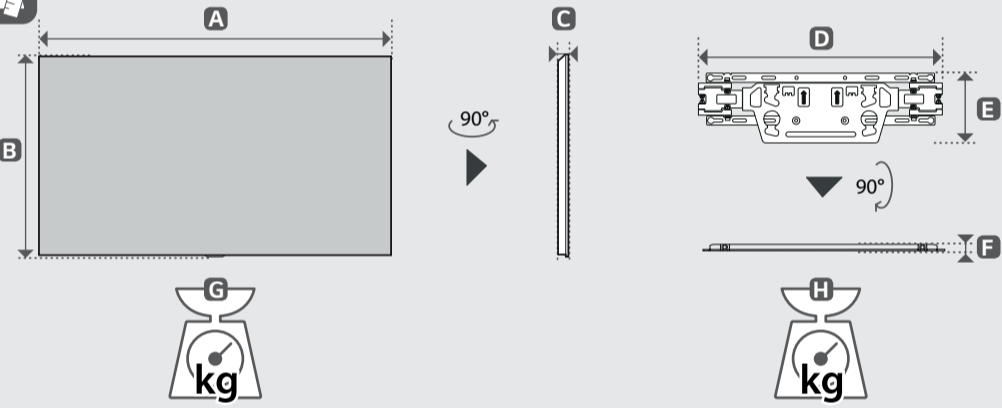

A	B	C	D	E	F	G	H
	(mm)						(kg)	
OLED55G23LA	1222	703	27.2	452	129	13	17.1	1.2
OLED55G26LA								
OLED55G29LA								
OLED55G2RLA	1441	826	24.3	452	129	13	22.8	1.2
OLED65G23LA								
OLED65G26LA								
OLED65G29LA								
OLED65G2RLA	Power requirement AC 100-240 V~ 50/60 Hz