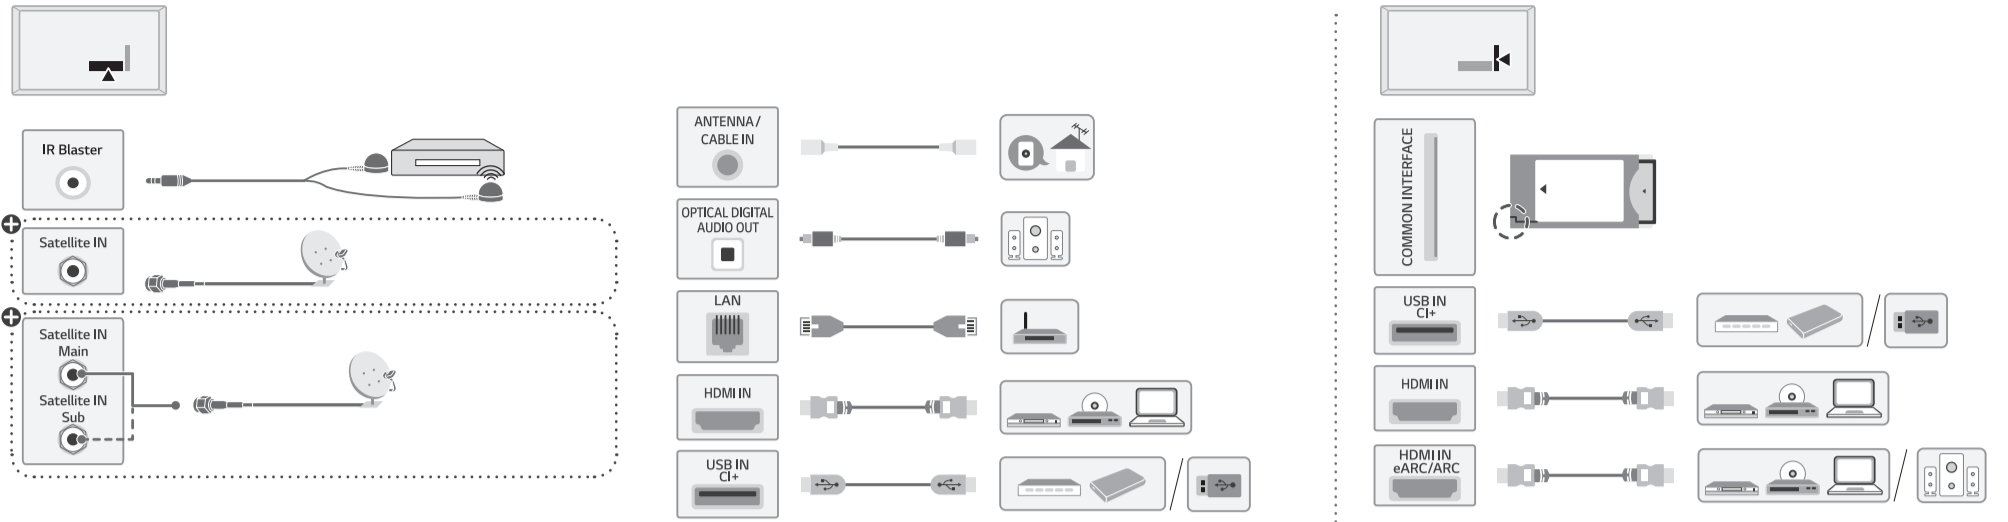

A	B	C	D	E	F	G	H
	(mm)						(kg)	
OLED55G23LA	1222	703	27.2	452	129	13	17.1	1.2
OLED55G26LA								
OLED55G29LA								
OLED55G2RLA	1441	826	24.3	452	129	13	22.8	1.2
OLED65G23LA								
OLED65G26LA								
OLED65G29LA								
OLED65G2RLA	Power requirement AC 100-240 V~ 50/60 Hz