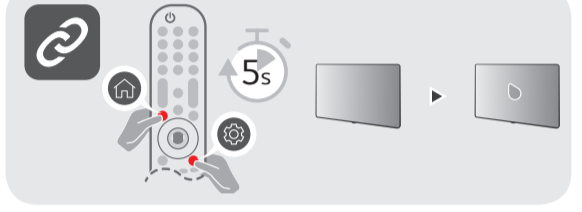

A	B	C	D	E	F	G	H
	(mm)						(kg)	
OLED55G23LA	1222	703	27.2	452	129	13	17.1	1.2
OLED55G26LA								
OLED55G29LA								
OLED55G2RLA	1441	826	24.3	452	129	13	22.8	1.2
OLED65G23LA								
OLED65G26LA								
OLED65G29LA								
OLED65G2RLA	Power requirement AC 100-240 V~ 50/60 Hz