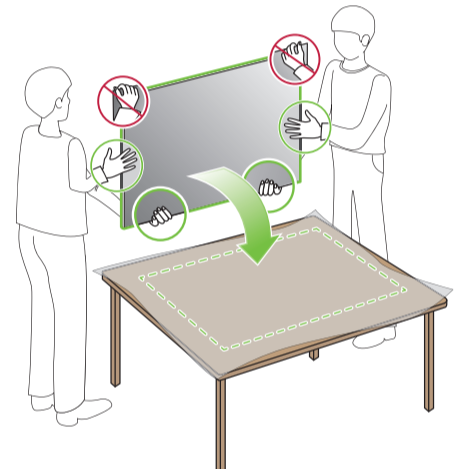

OLED55G2*
OLED65G2*

1

2

3