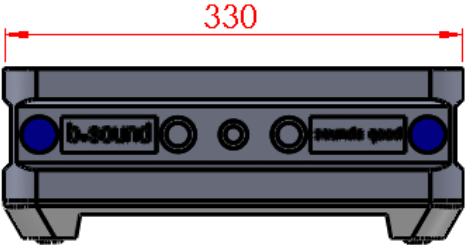

SCHNITT A-A

Box_330x330x95mm

Adapter_B&W