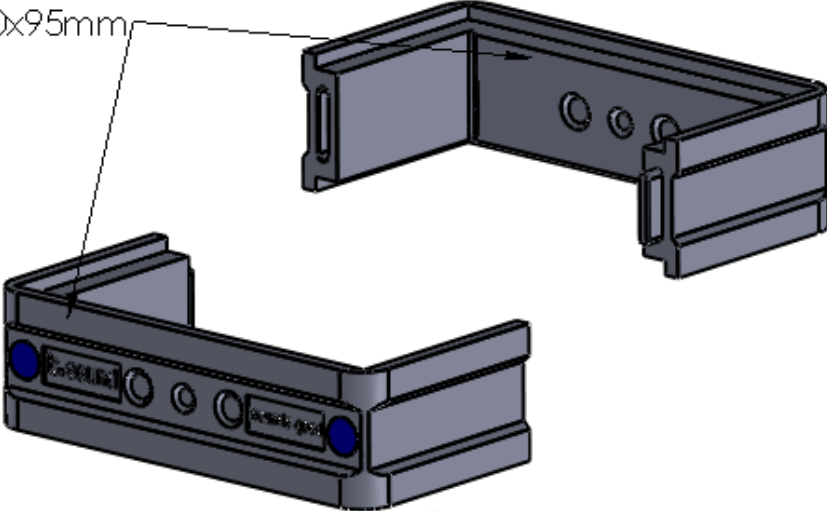

SCHNITT A-A

Box_330x330x95mm

Adapter_B&W