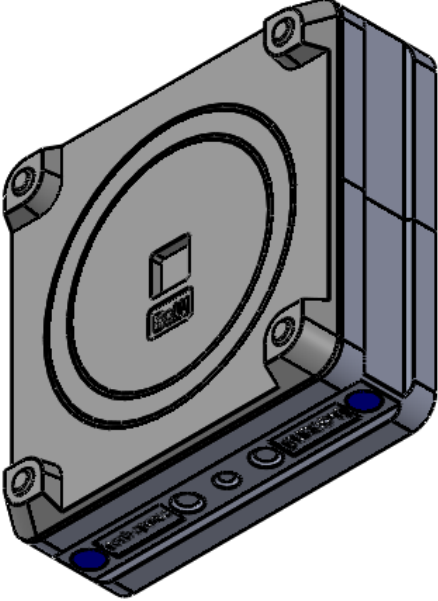

SCHNITT A-A

Box_330x330x95mm

Adapter_B&W