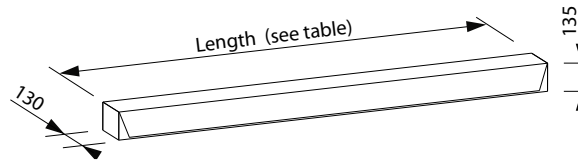

Screen Dimensions

Example - Ultra Comfort Manual Dimensions	
Model:	UCM220-V
Screen width:	2200mm
Total width:	2200mm + 91mm = 2291mm
Width between mounting holes:	2200mm + 76mm = 2276mm
Bar width:	2200mm + 66mm = 2266mm

Screen Surface

Matt white front projection surface. Black backing. Fibre glass supported. Gain 1.0

Projection Formats

- 1:1 No black frame.
- 4:3 Black frame, 5 cm (left - bottom - right).
- 16:10 Black frame, 5 cm (left - bottom - right).
- 16:9 Black frame, 5 cm (left - bottom - right).

Packaging Dimensions

Screen width	Box length
1800	2040
2000	2240
2200	2440
2400	2640

All dimensions in this document are in mm.

Article Numbers for Ultra Comfort Manual

Format: 1 : 1			Format: 4 : 3				Format: 16 : 10				Format: 16 : 9			
ART. NO	SCREEN SIZE WIDTH x HEIGHT	WT. KG	ART. NO	SCREEN SIZE WIDTH x HEIGHT	VIEW. AREA WIDTH x HEIGHT	WT. KG		SCREEN SIZE WIDTH x HEIGHT	VIEW. AREA WIDTH x HEIGHT	WT. KG	ART. NO	SCREEN SIZE WIDTH x HEIGHT	VIEW. AREA WIDTH x HEIGHT	WT. KG
UCM180	1800 x 1800	8,1	UCM180-V	1800 x 1800	1700 x 1275	8,1	UCM180-D	1800 x 1800	1700 x 1065	8,1	UCM180-W	1800 x 1800	1700 x 955	8,1
UCM200	2000 x 2000	9,0	UCM200-V	2000 x 2000	1900 x 1425	9,0	UCM200-D	2000 x 2000	1900 x 1190	9,0	UCM200-W	2000 x 2000	1900 x 1070	9,0
UCM220	2200 x 2200	10,8	UCM220-V	2200 x 2200	2100 x 1575	10,8	UCM220-D	2200 x 2200	2100 x 1315	10,8	UCM220-W	2200 x 2200	2100 x 1180	10,8
UCM240	2400 x 2400	11,8	UCM240-V	2400 x 2200	2300 x 1725	11,8	UCM240-D	2400 x 2200	2300 x 1440	11,8	UCM240-W	2400 x 2200	2300 x 1295	11,8